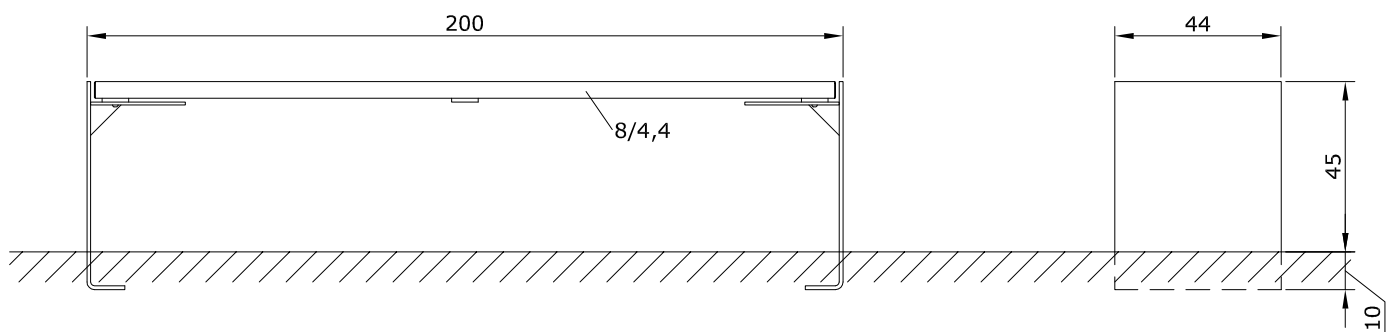

PANCA PER PARCO
PARKBANK
PARK BENCH

ORIGINAL
euroform W[®]

MOD. 1100

Maßstab 1:20

PANCA PER PARCO
PARKBANK
PARK BENCH

ORIGINAL
euroform W[®]

MOD. 1105

Maßstab 1:20