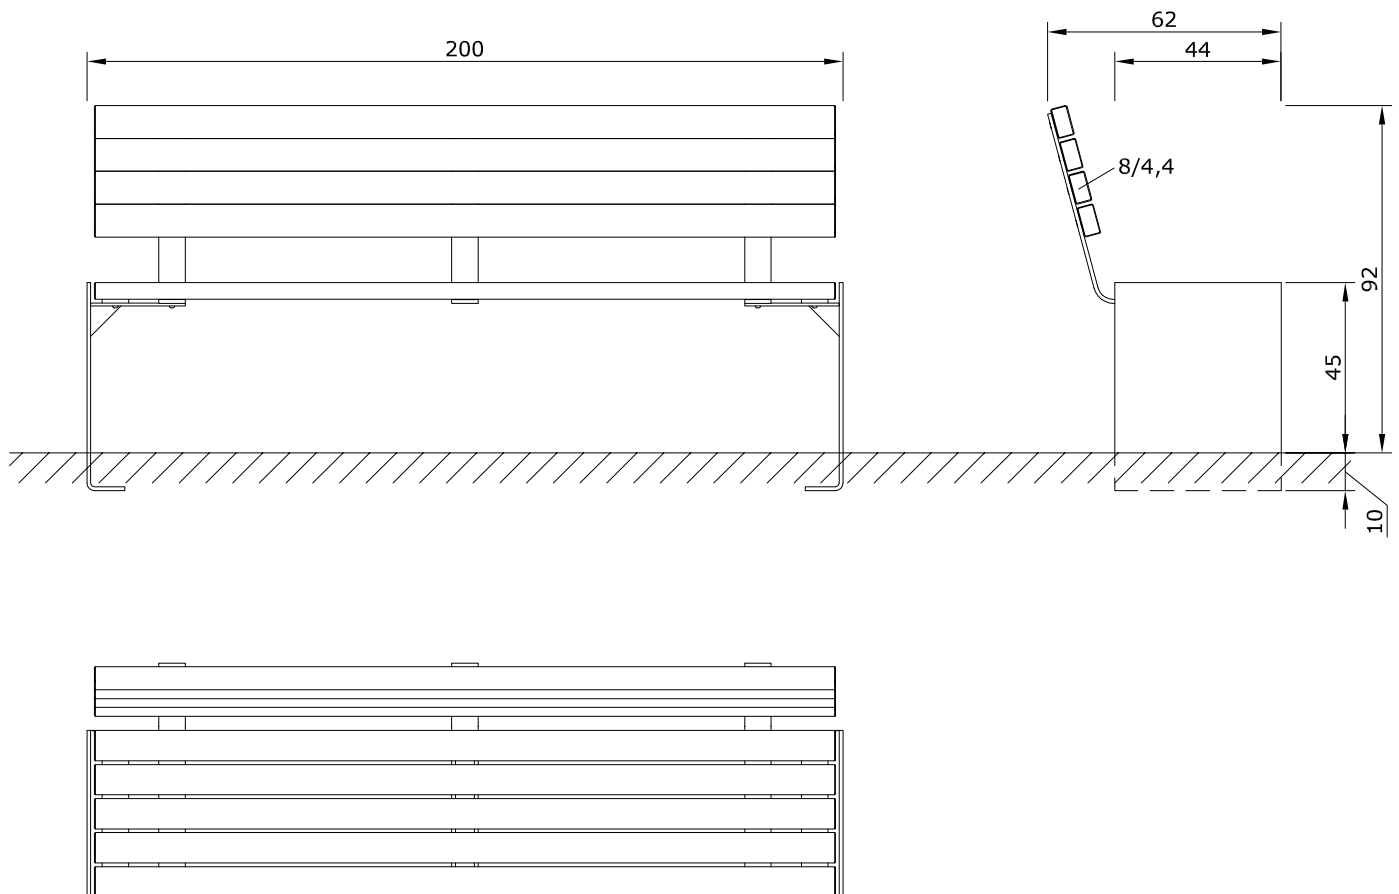

PANCA PER PARCO
PARKBANK
PARK BENCH

ORIGINAL
euroform W[®]

MOD. 1100

Maßstab 1:20

PANCA PER PARCO
PARKBANK
PARK BENCH

ORIGINAL
euroform W[®]

MOD. 1105

Maßstab 1:20